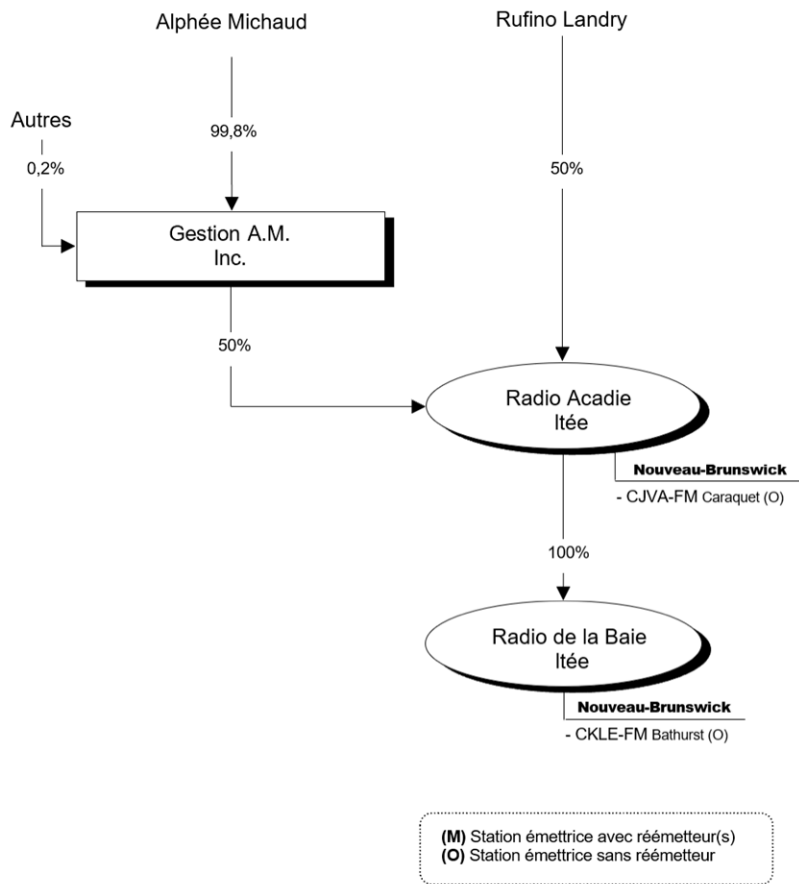

Radio Acadie & Radio de la Baie

Les pourcentages font référence aux droits de vote

MISE À JOUR

CRTC 2015-41 – a approuvé la conversion de CJVA Caraquet de la bande AM à la bande FM.

Mise à jour – 2015-04-28 – indicatif d'appel CJVA-FM pour la station de radio de Radio Acadie Itée à Caraquet.

Mise à jour – 2017-06-15 –CJVA n'est plus en exploitation depuis 2016.

Décision Administrative CRTC L2025-0032 - A approuvé une transaction en deux étapes : La première consiste en modification à la propriété de 043577 N.B via le transfert de toutes les actions détenues par Alie LeBoutillier à sa succession. La deuxième implique la vente de ces actions à Rufino Landry et à Gestion A.M. **Note** : La transaction a clôturé le 30 août 2025.

ANNEXE

Notes:

Les pourcentages sur cet organigramme font référence aux droits de vote seulement.

L'identification (M) à la suite de l'indicatif d'appel et localité d'une radio ou télévision identifiée ci-après, indique une station émettrice avec réémetteur(s)

L'identification (O) à la suite de l'indicatif d'appel et localité d'une radio ou télévision identifiée ci-après, indique une station émettrice sans réémetteur

Radio Acadie Itée est détenue comme suit :